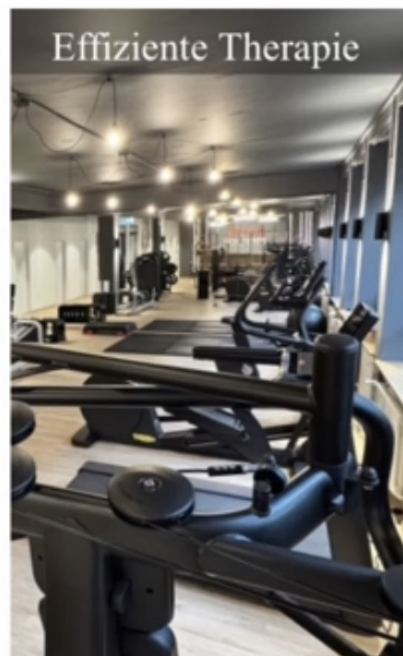

Toller Arbeitsplatz

Super Team

Effiziente Therapie

Physiotherapeut:in
JOIN THE TEAM

ROSEPHYSIO im Herzen von Zürich
CV an: m.rose@rose-physio.ch

Coffee Break

Mittagspause

After Work